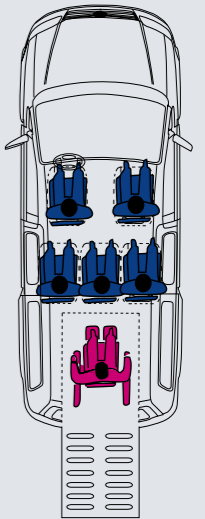

### **Einfahren, mitfahren, wohlfühlen**

Großer Nutzraum, hervorragende Funktionalität  
für bis zu 5 Personen + 1 Rollstuhlplatz

- Taxi-Rampe
- Ausschnittslänge bis zu 150 cm
- Leichtgängige Rampe
- 20 G Crashtest geprüft

# OPEL COMBO LIFE XL

Durch unseren Umbau mit dem Heckausschnitt bietet der Opel Combo XL ein sehr großes Platzangebot. Durch die Ausschnittslänge, die variabel zwischen 126 - 150 cm einstellbar ist, können Sie mit nahezu jedem Rollstuhl großzügig einfahren.

## Technische Daten

Anzahl Sitzplätze	5x Sitzplätze + 1x Rollstuhlplatz
Ausschnittsbreite	ca. 81,5 cm
Ausschnittslänge	ca. 126 - 150 cm je nach Einstellung der Sitzbank 2. Reihe
Durchgangshöhe	ca. 142 cm
Innenhöhe	max. 144 cm
Rampenlänge	ca. 130 cm
Rampenbreite	ca. 77 cm (Nutzbreite)

## Der Umbau im Detail:

- Extra langer Ausschnitt für bis zu 150 cm Länge durch variable 2. Sitzreihe
- Optimierte Innen- und Einfahrhöhe durch tieferliegende Bodenwanne
- Stoßstange für einen optisch ansprechenden Abschluss anpassen
- Optimierter Einfahrwinkel durch eine Rampenlänge von 130 cm
- Rampe mit Federunterstützung, minimierter Krafteinsatz beim Anheben
- Flexibel dank Taxi-Rampe - nach innen umklappbar als „Kofferraumboden“
- Optional: Seilwinde – zum Einfahren manueller Rollstühle ohne Kraftaufwand
- Optional: Kopf- u. Rückenstütze